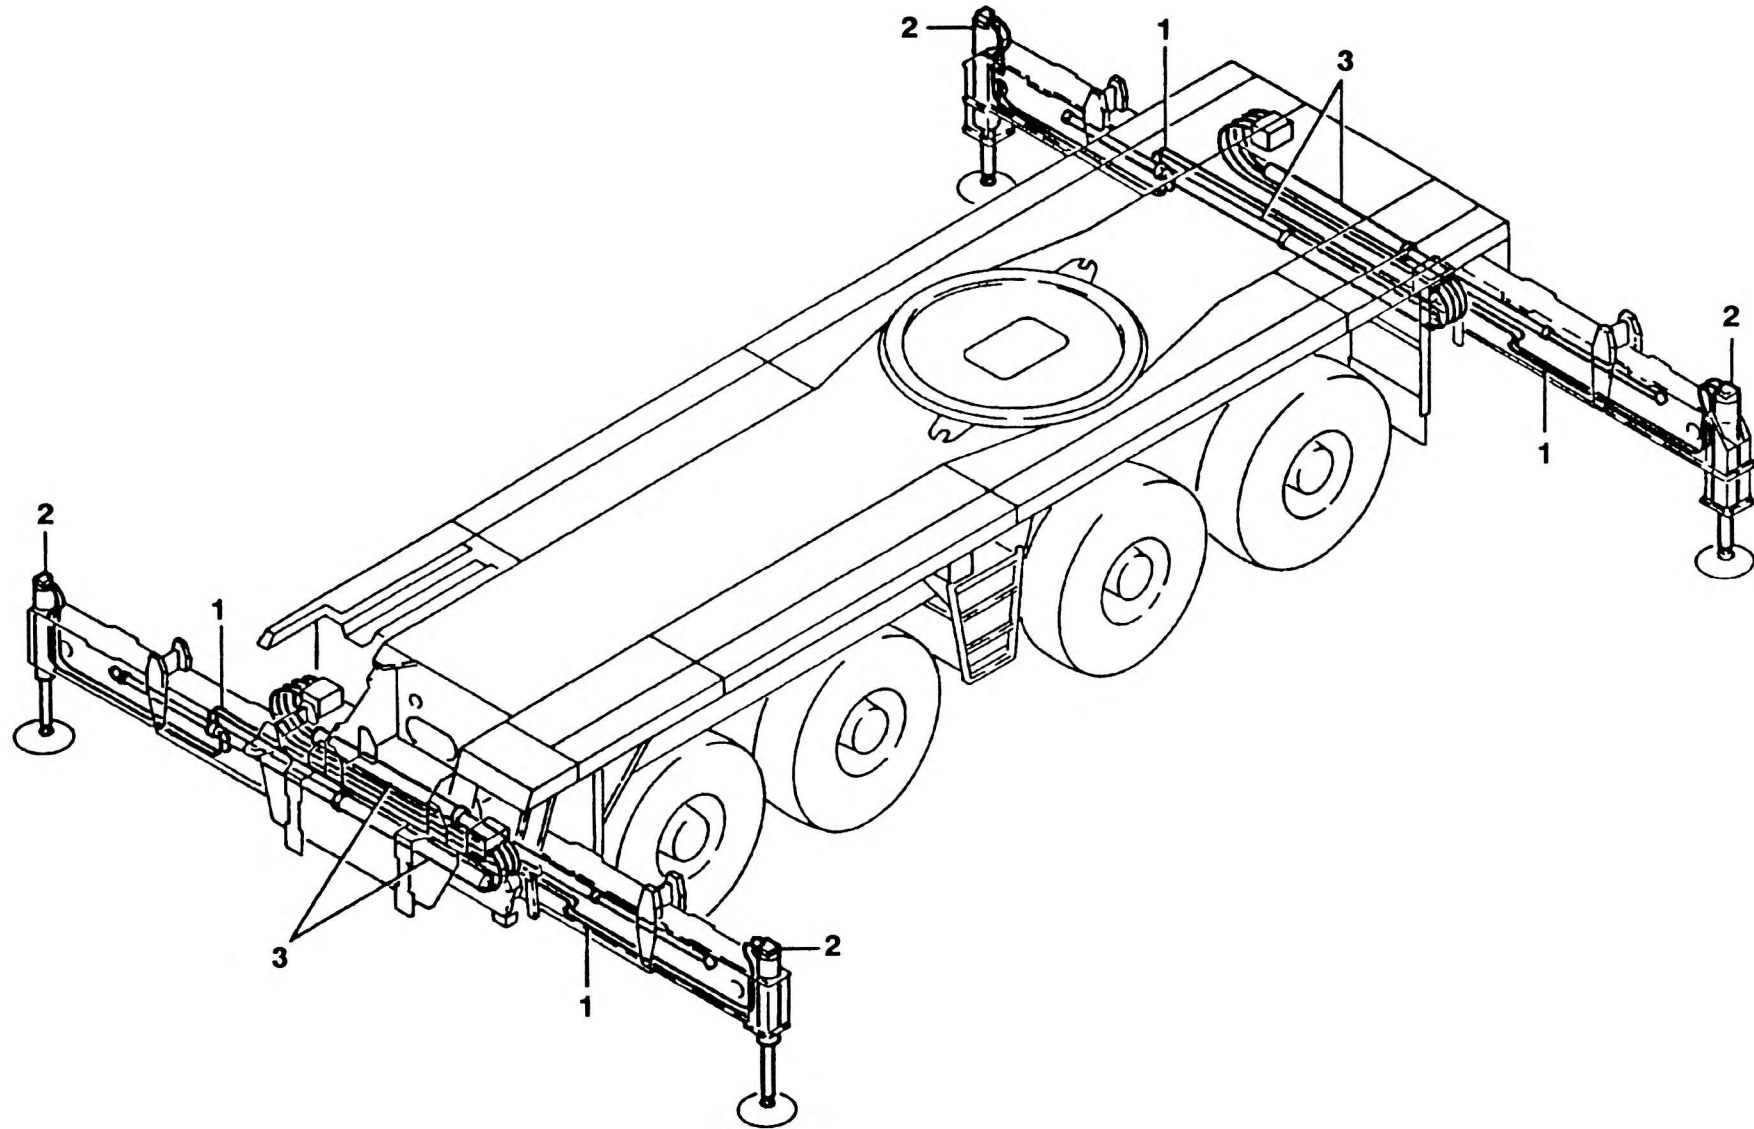

HYDRAULISCHE ABSTUETZUNG  
HYDRAULIC OUTRIGGER

BILDТАFЕL  
PICTORIAL DISPLAY

KMK 4080  
BE 540  
G 781

09.91

2225158-ETL

1/1

A10\_063